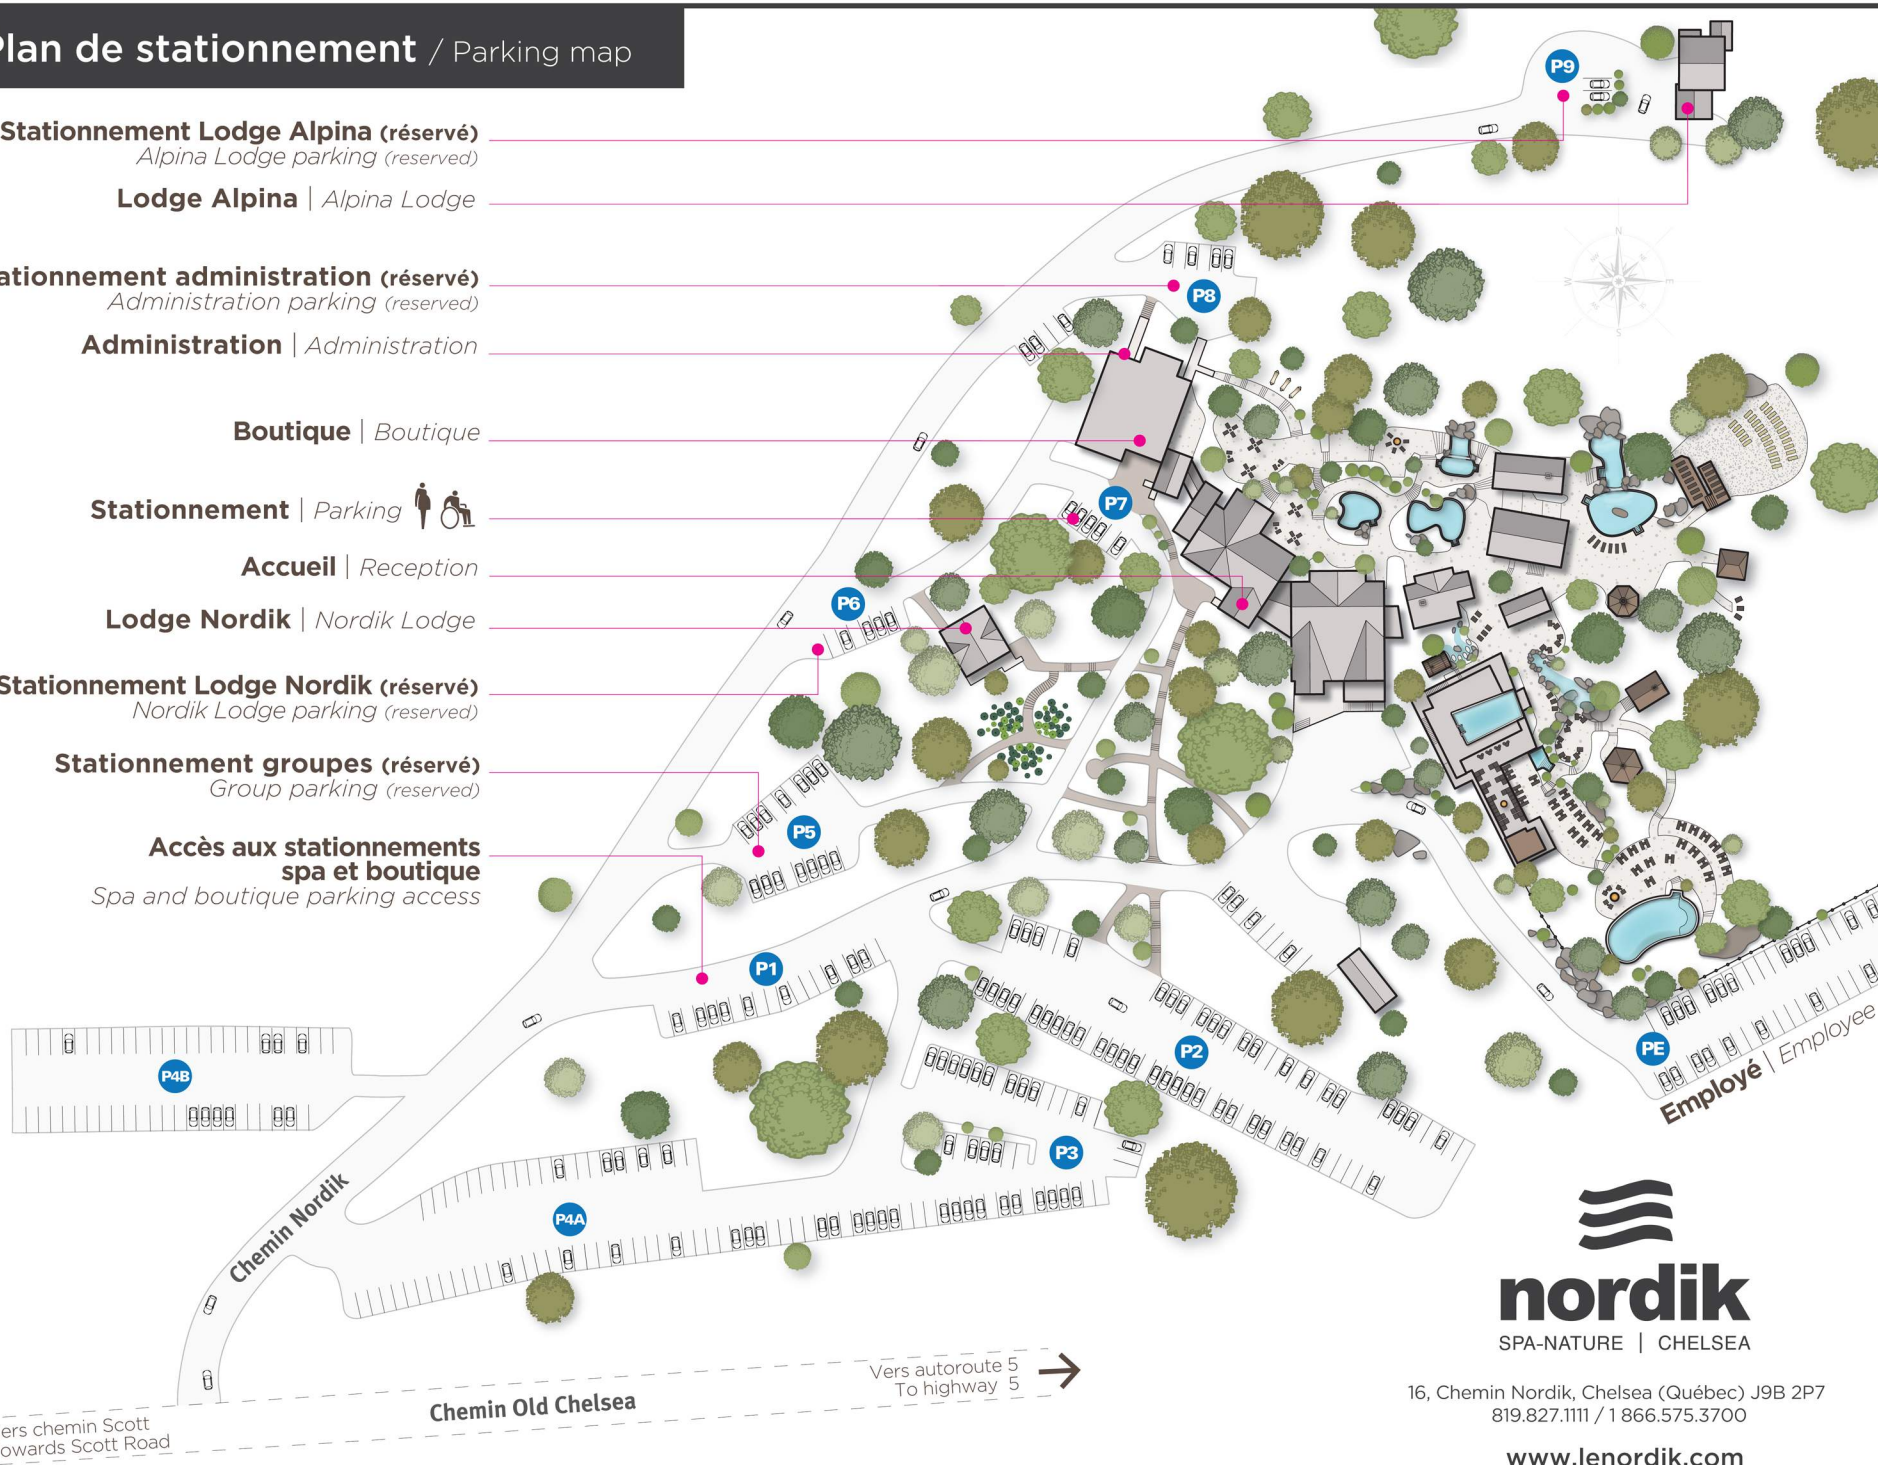

Plan de stationnement / Parking map

Stationnement Lodge Alpina (réservé)
Alpina Lodge parking (reserved)

Lodge Alpina | Alpina Lodge

Stationnement administration (réservé)
Administration parking (reserved)

Administration | Administration

Boutique | Boutique

Stationnement | Parking

Accueil | Reception

Lodge Nordik | Nordik Lodge

Stationnement Lodge Nordik (réservé)
Nordik Lodge parking (reserved)

Stationnement groupes (réservé)
Group parking (reserved)

**Accès aux stationnements
spa et boutique**
Spa and boutique parking access

Employé | Employee

nordik
SPA-NATURE | CHELSEA

16, Chemin Nordik, Chelsea (Québec) J9B 2P7
819.827.1111 / 1 866.575.3700

www.lenordik.com

← Vers chemin Scott
Towards Scott Road

Vers autoroute 5
To highway 5 →